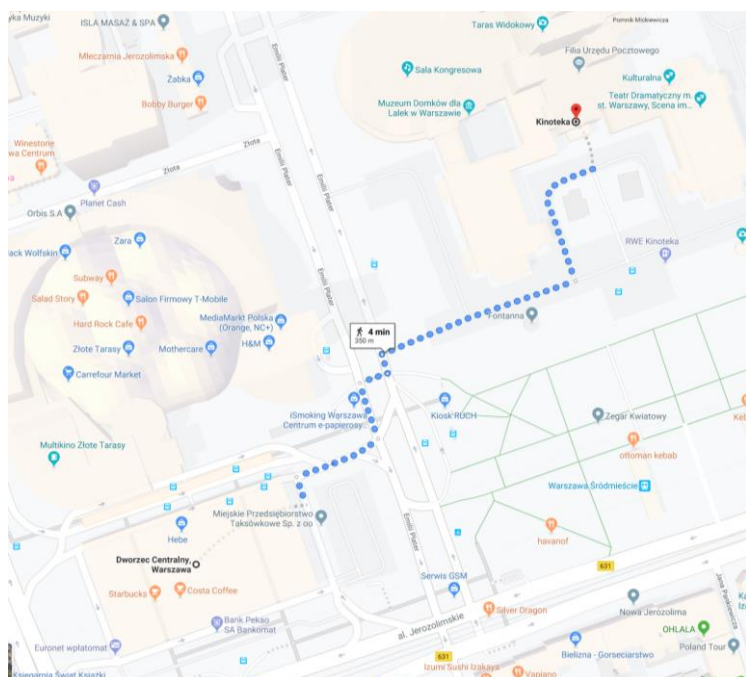

2 dzień – 28 listopada (czwartek)

8.00 - 9.00	Śniadanie
10.00 - 10.30	Jak praktycznie wdrożyć edukację ekologiczną na UTW - narzędzia edukacyjne, lokalne zasoby przyrodnicze i edukacyjne oraz źródła informacji dla zarządzających UTW, <i>Maria Palińska, Włocławskie Centrum Edukacji Ekologicznej</i>
10.45 - 11.30	Atrakcja Hotelu Trylogia: zwiedzanie wyjątkowego „Museum Historii Filmów Jerzego Hoffmana” z przewodnikiem.
11.30 – 12.00	Przerwa kawowa i wykwaterowanie
12.00 – 15.00	Warsztaty ekologiczno-plastyczne (3 grupy warsztatowe)
15.00 – 16.00	Obiad
16.00	Przejazd do miejsca zbiórki (Kinoteka w Pałacu Kultury)

INFORMACJE PRAKTYCZNE

Adres Hotelu Konferencyjnego: Hotel Trylogia, ul. Poniatowskiego 46, 05-220 Zielonka k/Warszawy
<http://hoteltrylogia.pl/>

Dojazd indywidualny do Hotelu komunikacją publiczną:

Do Hotelu Trylogia można dotrzeć z Warszawy:

- PKP – stacja Kobyłka Osów ok 2 km (ze stacji Warszawa Wileńska)
- Linia autobusowa W (spod Domów Towarowych Centrum w Warszawie) 300m
- Linia autobusowa T (np. z przystanków obok Metra Politechnika lub Dworzec Wileński) 300m

Miejsce zbiórki w Warszawie: parking pod Kinoteką w Pałacu Kultury

Kontakt z organizatorem: Ewelina Skoczeń, tel. 502 365 899, konferencje@ziemiailudzie.pl